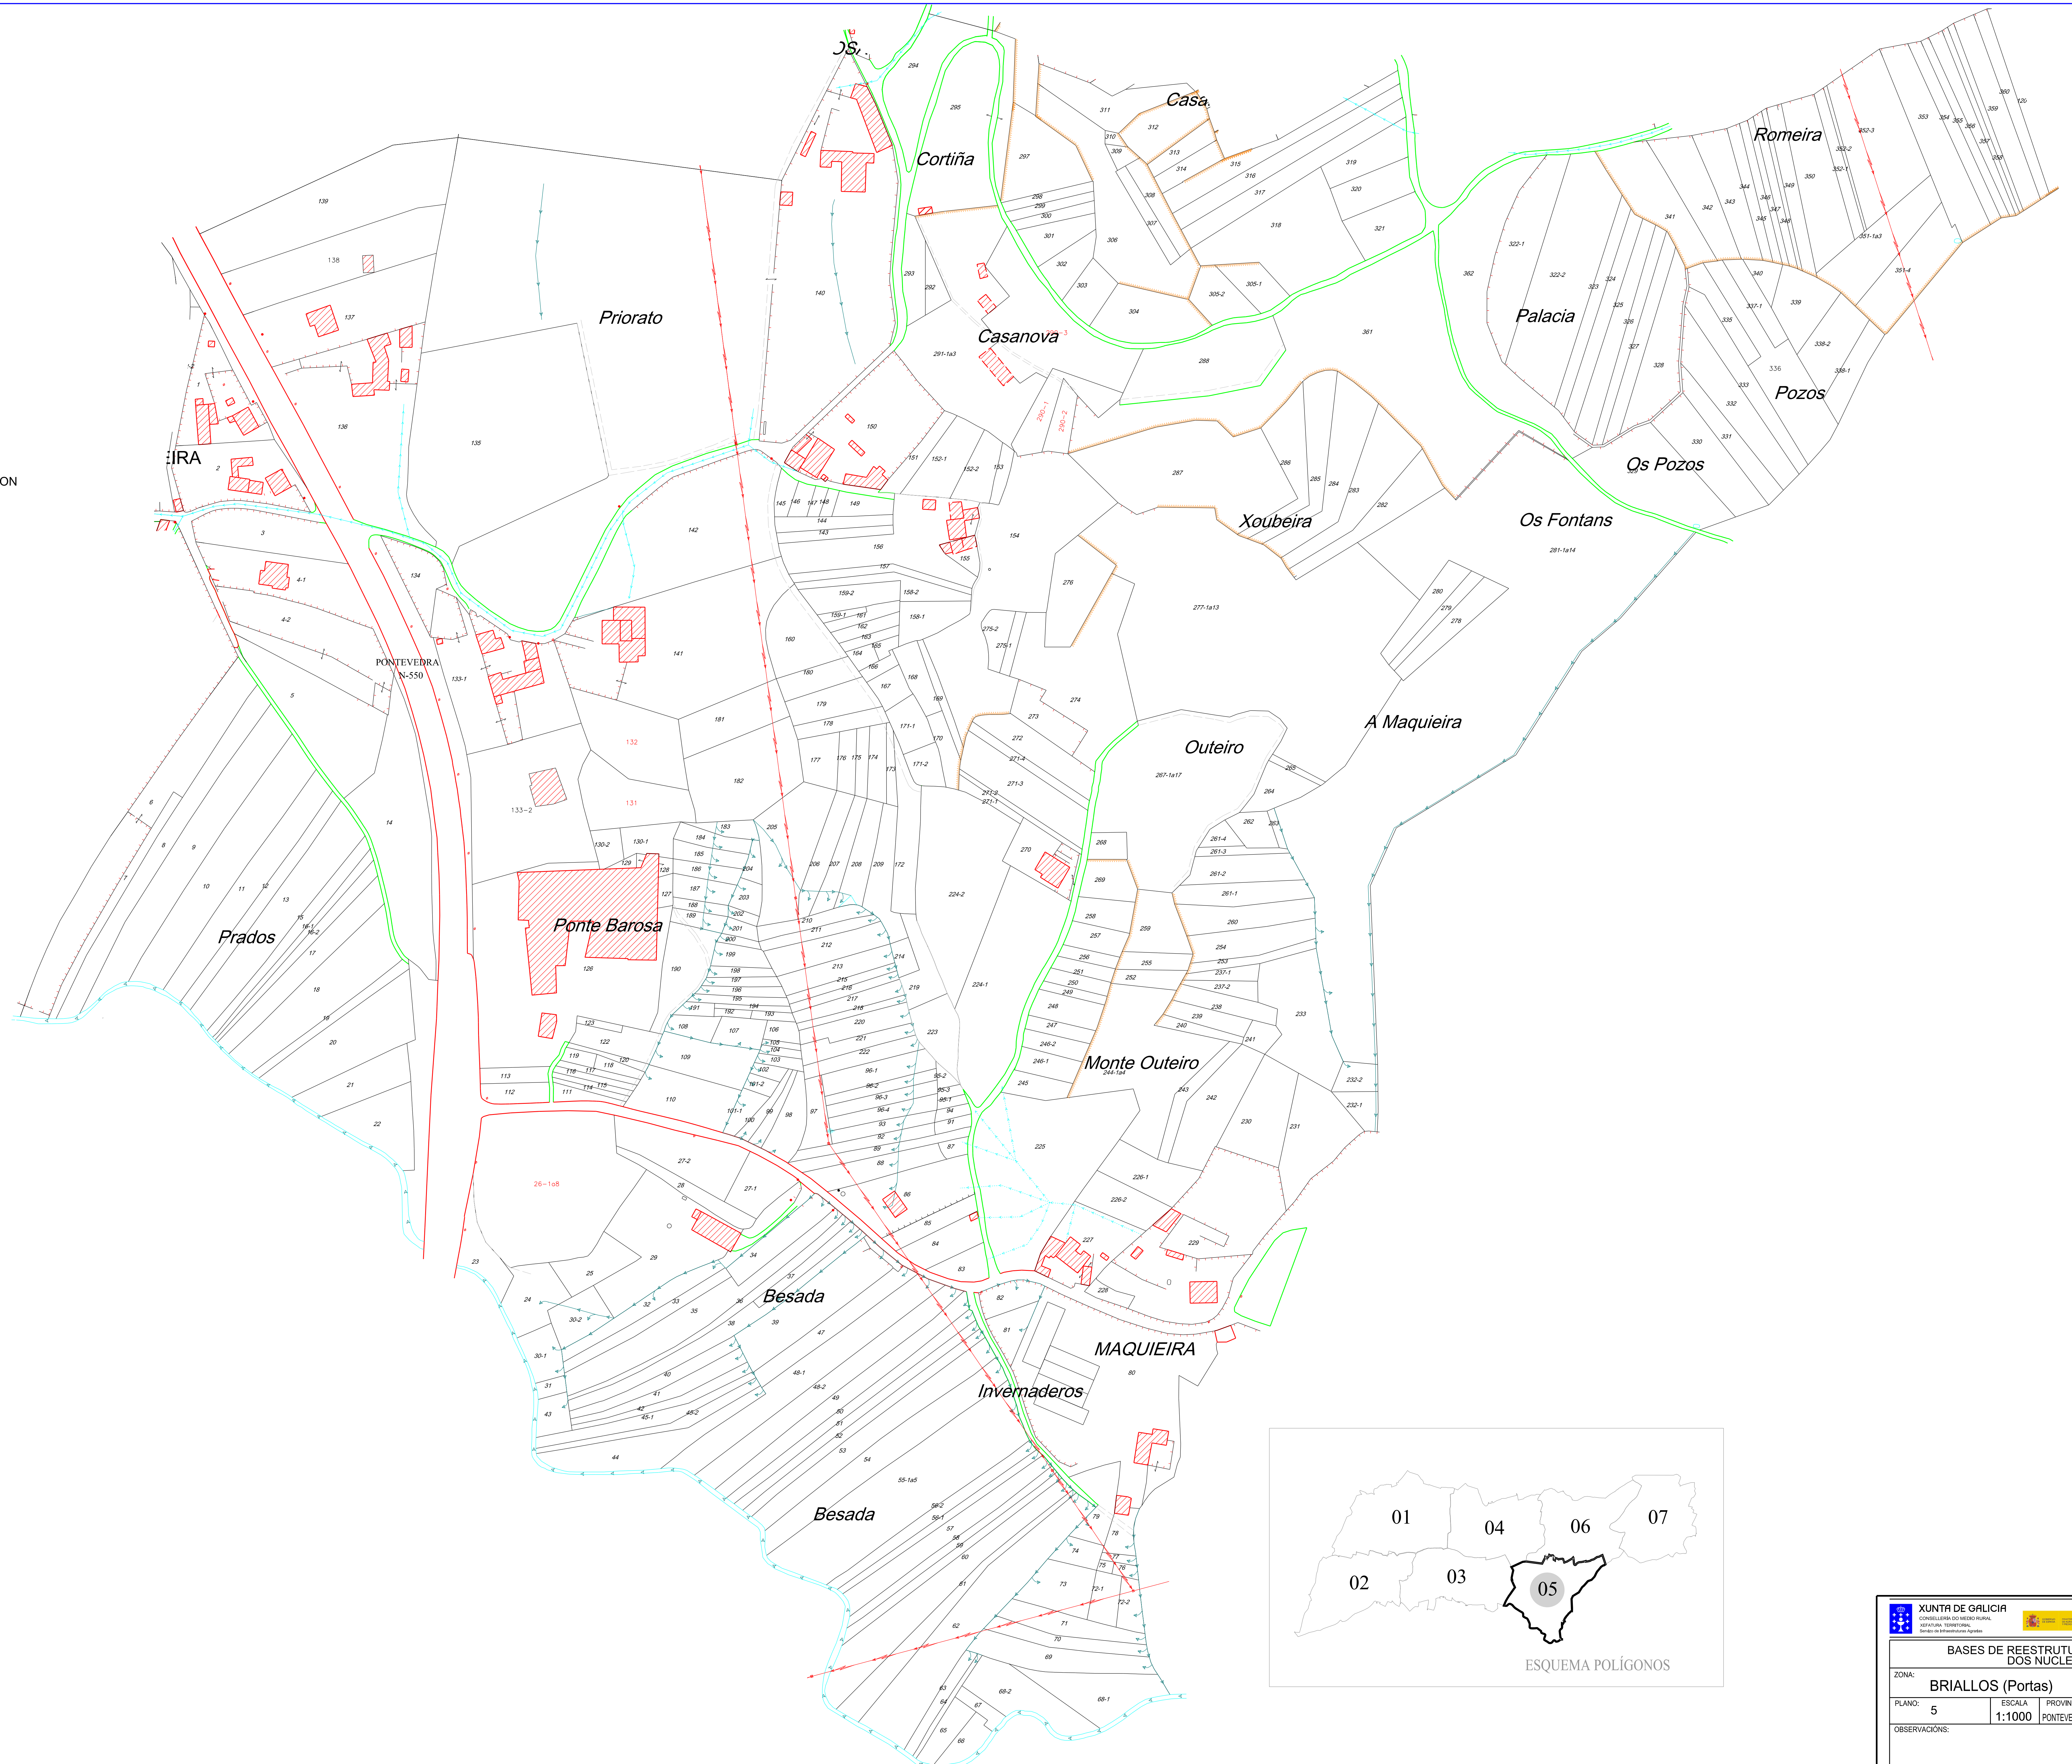

- Clase 1
- Clase 2
- Clase 3
- Clase 4
- Eira
- Braña
- Inculto Construcción
- PERIMETRO DE INCLUSION
- NÚCLEO RURAL

BASES DE REESTRUTURACION PARCELARIA DOS NUCLEOS RURAIS				
ZONA: BRIALLOS (Portas)				
PLANO:	ESCALA:	PROVINCIA:	DATA:	REALIZADO POR:
5	1:1000	PONTEVEDRA	ABRIL 2018	LAGARES OCA
OBSERVACIONES:				