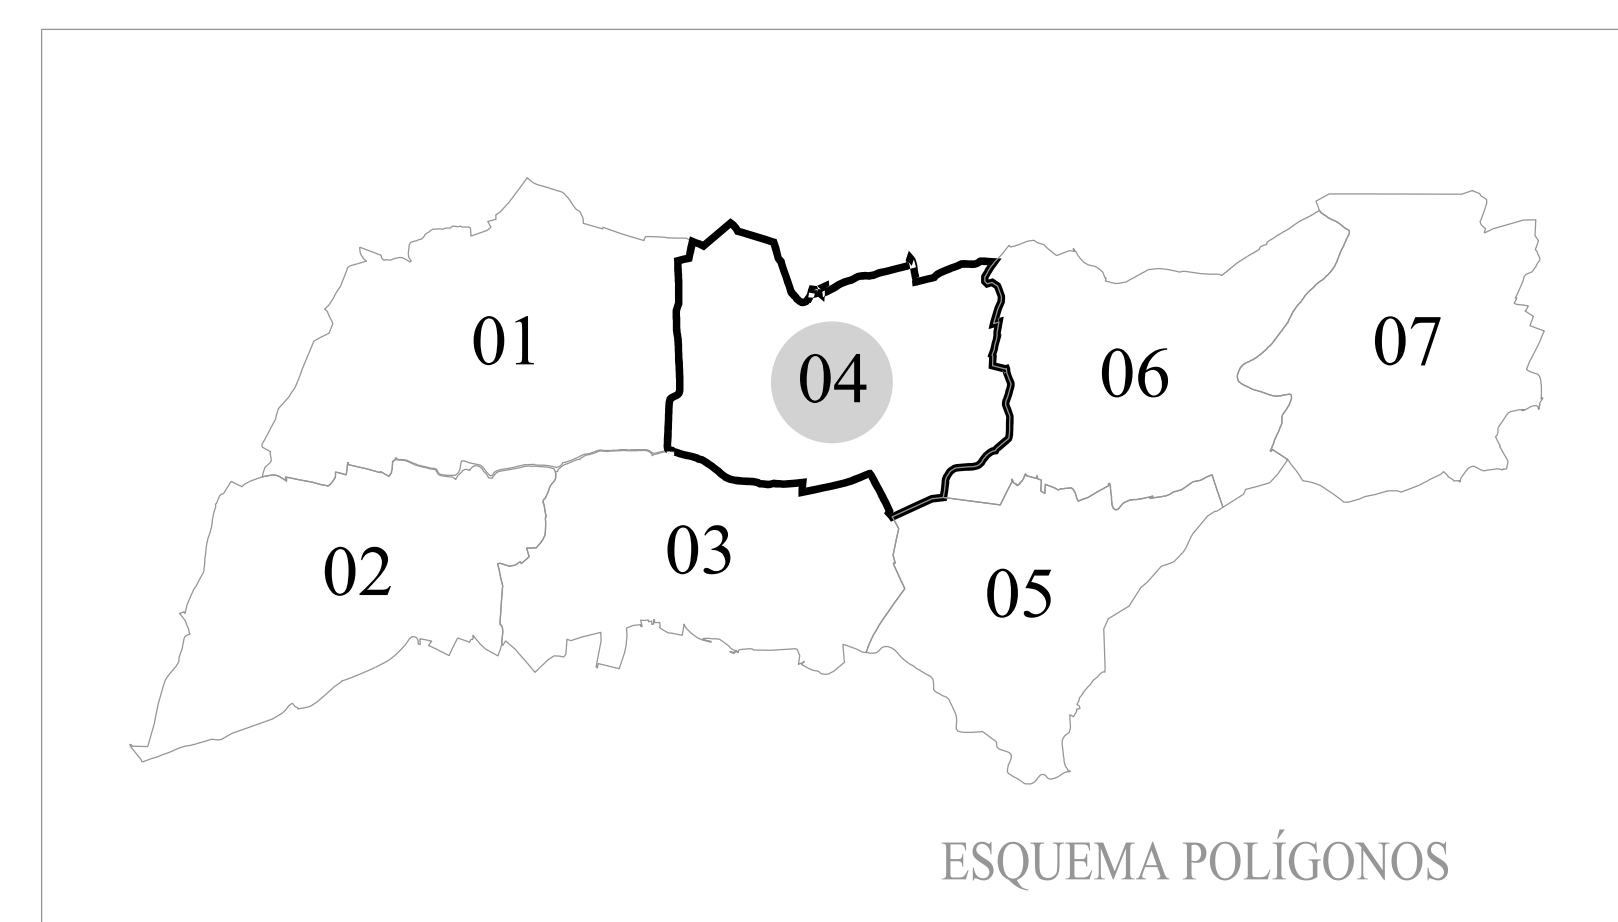

- Clase 1
- Clase 2
- Clase 3
- Clase 4
- Eira
- Braña
- Inculto Construcción
- PERIMETRO DE INCLUSION
- NÚCLEO RURAL

BASES DE REESTRUTURACION PARCELARIA DOS NUCLEOS RURAIS			
ZONA: BRIALLOS (Portas)			
PLANO: 4	ESCALA:	PROVINCIA: PONTEVEDRA	DATA: ABRIL 2018
OBSERVACIONES:		REALIZADO POR: LAGARES OCA	