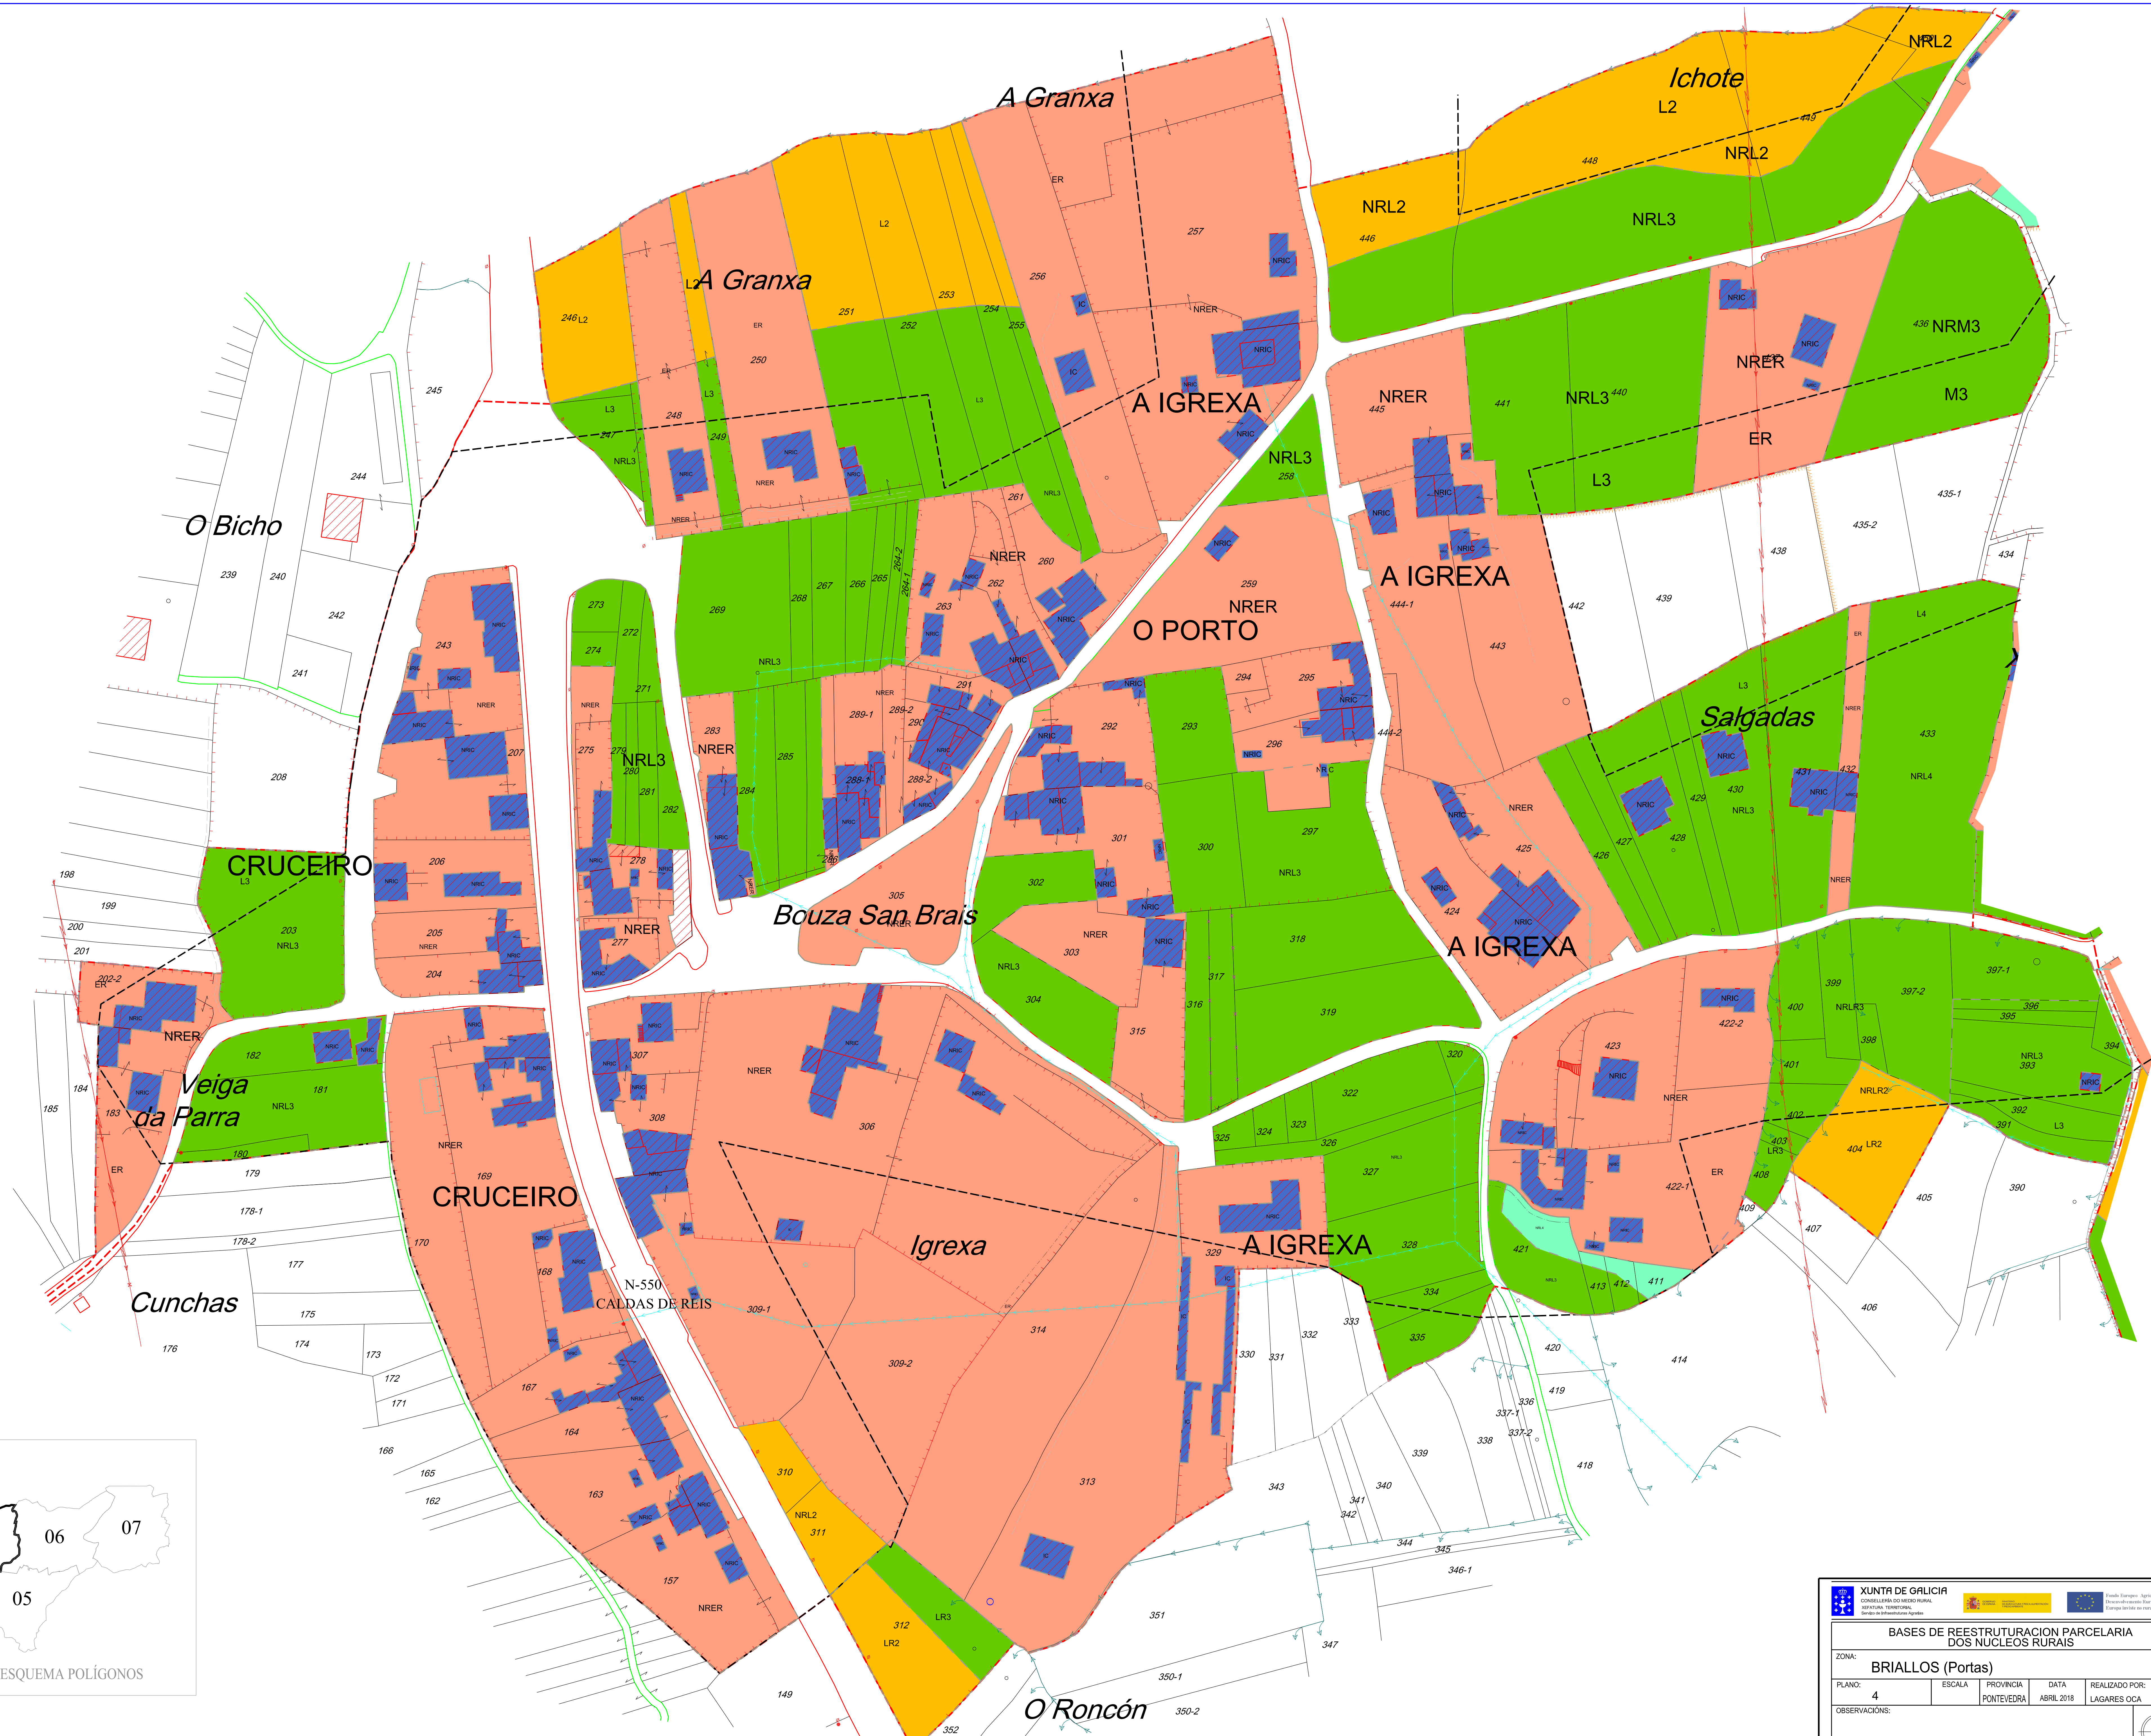

- Clase 1
- Clase 2
- Clase 3
- Clase 4
- Eira
- Braña
- Inculto Construcción
- PERIMETRO DE INCLUSION
- NÚCLEO RURAL

BASES DE REESTRUTURACION PARCELARIA DOS NUCLEOS RURAIS			
ZONA: BRIALLOS (Portas)			
PLANO: 4	ESCALA:	PROVINCIA: PONTEVEDRA	DATA: ABRIL 2018
OBSERVACIONES:		REALIZADO POR: LAGARES OCA	